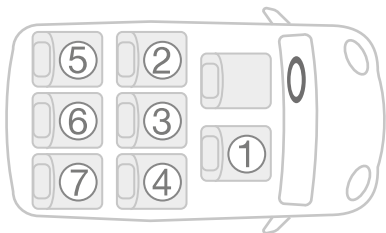

1 Lista typów

⚠ OSTRZEŻENIE

Niebezpieczeństwo odniesienia obrażeń wskutek nieprawidłowego zastosowania

Niniejsza lista typów oraz oddzielna instrukcja użytkowania stanowią część produktu i przyczyniają się do jego bezpiecznego użytkowania. Nieprzestrzeganie instrukcji może spowodować poważne obrażenia ze śmiercią włącznie.

- W razie wątpliwości nie używać produktu i natychmiast skontaktować się ze specjalistycznym sprzedawcą.
- Ten produkt może być używany wyłącznie na siedzeniach pojazdów, które zostały przez nas przetestowane i zatwierdzone.
- Te siedzenia pojazdu są oznaczone numerami na tej liście typów. Liczby odnoszą się do pozycji w pojeździe.

⚠ OSTRZEŻENIE

Niebezpieczeństwo obrażeń spowodowanych niestabilnością podpory

Podpora jest integralnym elementem bezpieczeństwa fotelika dziecięcego. Jeżeli podpora **nie** jest używana na stabilnej podłodze, może to spowodować poważne obrażenia ciała ze śmiercią włącznie.

- **Nigdy** nie podkładać przedmiotów pod podporę.
- Upewnić się, że podpora jest ustawiona stabilnie na podłodze pojazdu.
- Upewnić się, że podpora **nie jest** umieszczona na schowku w podłodze. Używanie w schowku w podłodze jest zabronione.

ⓘ Lista modeli pojazdów została sporządzona zgodnie z wymaganiami normy UN R129 i zawiera modele pojazdów, w których produkt został przetestowany w momencie publikacji zgodnie z instrukcjami zawartymi w instrukcji użytkowania. Jednak dane dotyczące konkretnego modelu pojazdu nie stanowią gwarancji, że produkt będzie pasował do określonego pojazdu. Przestrzegać i stosować się do instrukcji użytkowania tego produktu.

ⓘ Jeśli danego pojazdu nie ma na liście typów, prosimy o kontakt.