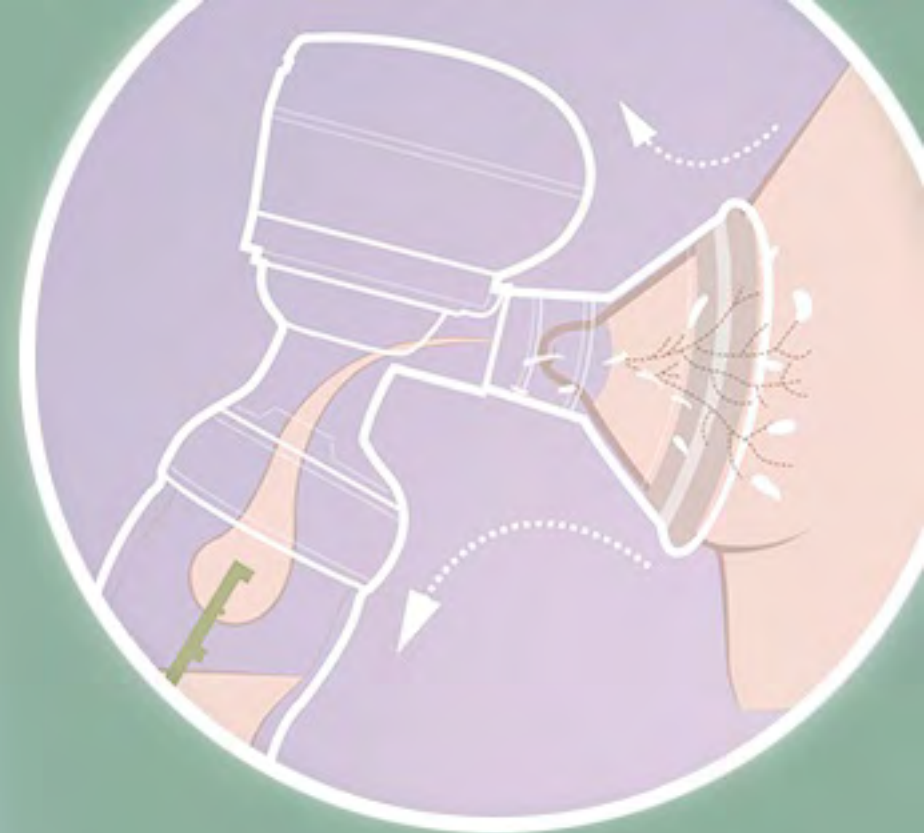

PROSTA OBSŁUGA

Laktator Neno Uno jest w pełni bezprzewodowy. Wystarczy przyłożyć urządzenie do piersi i włączyć pompkę, by zacząć odprowadzać pokarm. Urządzenie samoczynnie zmieni tryb oraz wyłączy się po upływie określonego czasu.