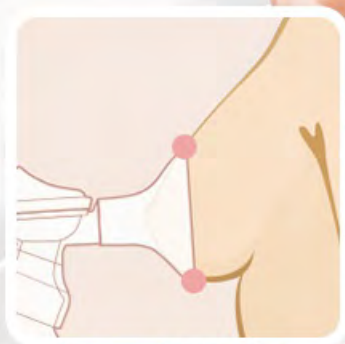

UNIWERSALNY

Silikonowa nakładka na pierś laktatora Neno Uno została zaprojektowana tak, by urządzenie pasowało do każdego rozmiaru piersi.